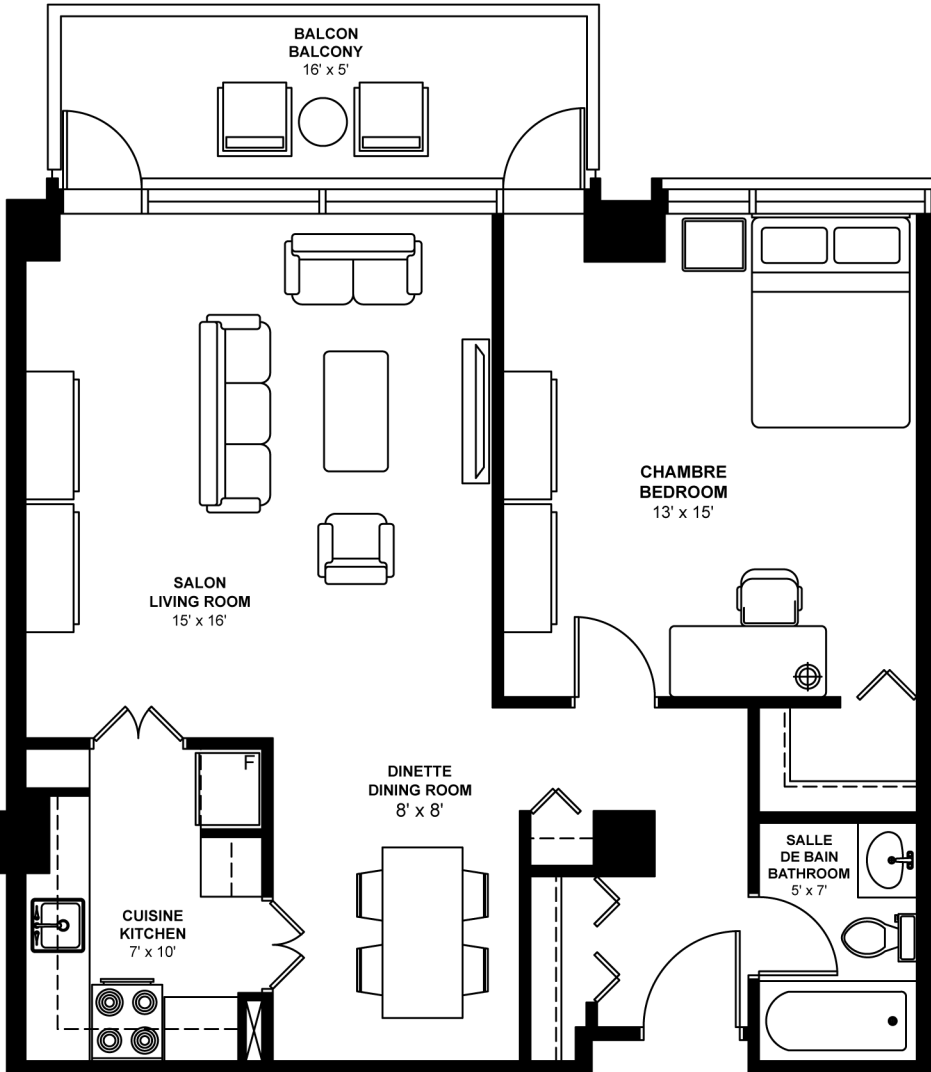

# ROCKHILL

4858, chemin de la Cote-des-Neiges, Montreal, QC

## 1 Chambre/1 Salle de Bain (3.5)

Approx. 600-785 p<sup>2</sup>

Ces plans sont uniquement représentatifs. Toutes les dimensions sont approximatives.

These floor plans are representative only. All dimensions are approximate.